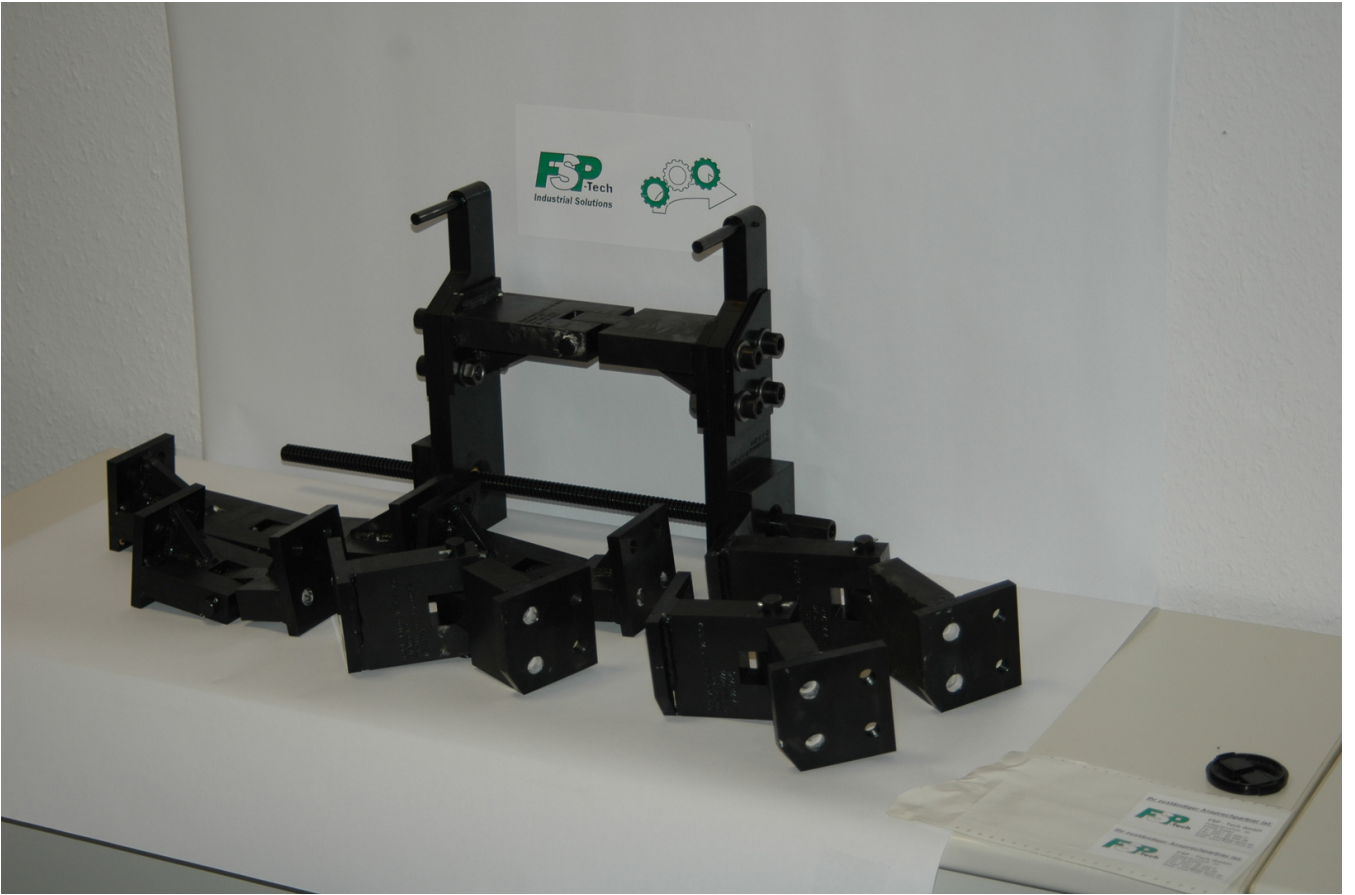

Sonderwerkzeug